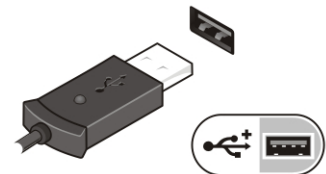

התראה:

בעת ניתוק כבל מתאם ה-AC מהמחשב, אחוז במחבר ולא בכבל עצמו, ומשוך בחוזקה אך בעדינות, כדי למנוע נזק לכבל. בעת ליפוף כבל מתאם ה-AC, הקפד להמשיך את זווית המחבר על מתאם ה-AC כדי למנוע נזק לכבל.

הערה:

התקנים מסוימים עשויים שלא להיות כלולים, אם לא הזמנת אותם.

1. חבר את מתאם ה-AC למחבר של מתאם ה-AC במחשב ולשקע החשמל.

איור 7. מתאם AC

2. חבר את כבל הרשת (אופציונלי).

איור 8. מחבר רשת

3. חבר התקני USB, כגון עכבר או מקלדת (אופציונלי).

איור 9. מחבר USB

4. פתח את צג המחשב ולחץ על לחצן ההפעלה כדי להפעיל את המחשב.

איור 10. לחצן הפעלה

**הערה:**

מומלץ להפעיל ולכבות את המחשב פעם אחת לפחות, לפני התקנת כרטיסים או חיבור המחשב להתקן עגינה או להתקן חיצוני אחר, כגון מדפסת.