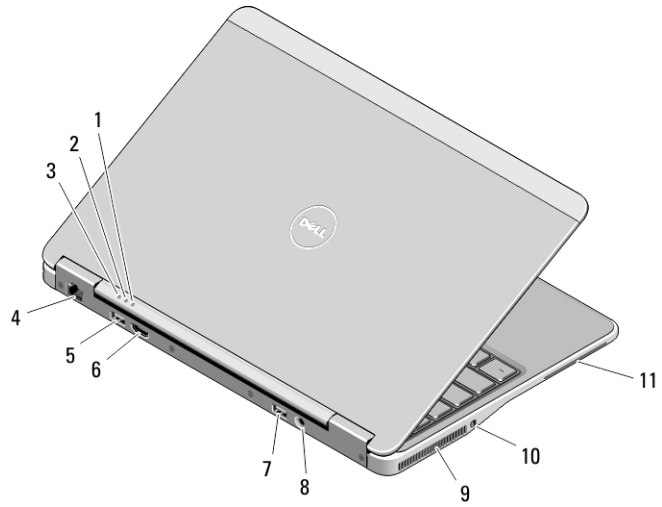

## מבט מלפנים ומאחור - Latitude E7240

איור 1. מבט מלפנים

- |                                |                        |
|--------------------------------|------------------------|
| 11. מחבר יציאת צג מיני         | 1. מיקרופון            |
| 12. מחבר USB 3.0               | 2. מצלמה               |
| 13. מחבר שמע ומיקרופון         | 3. נורית מצב מצלמה     |
| 14. קורא כרטיסי ה-SD           | 4. מיקרופון            |
| 15. קורא טביעות אצבעות         | 5. צג                  |
| 16. קורא כרטיסים חכמים ללא מגע | 6. נורית מצב כונן קשיח |
| 17. משטח מגע                   | 7. נורית מצב סוללה     |
| 18. (לחצני משטח מגע 2)         | 8. נורית מצב אלחוט     |
| 19. מקלדת                      | 9. לחצן הפעלה          |
| 20. לחצן השתקה                 | 10. חריץ למנועול אבטחה |

21. לחצן החלשת עוצמת קול

22. לחצן הגברת עוצמת קול

איור 2. מבט מאחור

- 7. PowerShare עם USB 3.0 מחבר
- 8. מחבר אספקת חשמל
- 9. פתחי אוורור
- 10. מתג אלחוט
- 11. חריץ כרטיס חכם

- 1. נורית מחוון מתח
- 2. נורית פעילות של כונן קשיח
- 3. נורית מצב סוללה
- 4. מחבר רשת
- 5. מחבר USB 3.0
- 6. מחבר HDMI