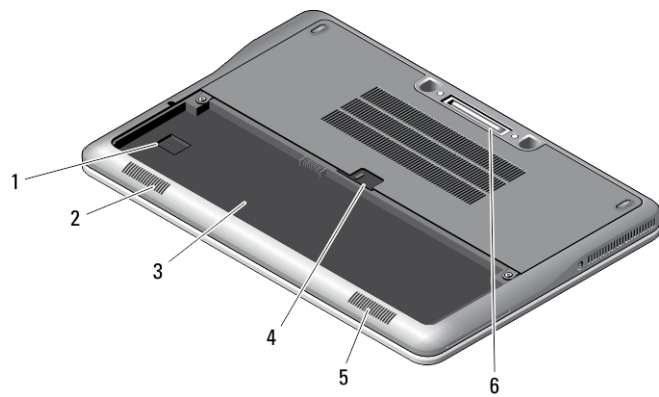

## מבט מלפנים ומאחור - Latitude E7240

איור 1. מבט מלפנים

- |                                |                        |
|--------------------------------|------------------------|
| 11. מחבר יציאת צג מיני         | 1. מיקרופון            |
| 12. מחבר USB 3.0               | 2. מצלמה               |
| 13. מחבר שמע ומיקרופון         | 3. נורית מצב מצלמה     |
| 14. קורא כרטיסי ה-SD           | 4. מיקרופון            |
| 15. קורא טביעות אצבעות         | 5. צג                  |
| 16. קורא כרטיסים חכמים ללא מגע | 6. נורית מצב כונן קשיח |
| 17. משטח מגע                   | 7. נורית מצב סוללה     |
| 18. (לחצני משטח מגע 2)         | 8. נורית מצב אלחוט     |
| 19. מקלדת                      | 9. לחצן הפעלה          |
| 20. לחצן השתקה                 | 10. חריץ למנועול אבטחה |

21. לחצן החלשת עוצמת קול

22. לחצן הגברת עוצמת קול

איור 2. מבט מאחור

- 7. PowerShare עם USB 3.0 מחבר
- 8. מחבר אספקת חשמל
- 9. פתחי אוורור
- 10. מתג אלחוט
- 11. חריץ כרטיס חכם

- 1. נורית מחוון מתח
- 2. נורית פעילות של כונן קשיח
- 3. נורית מצב סוללה
- 4. מחבר רשת
- 5. מחבר USB 3.0
- 6. מחבר HDMI

### מבט מהבסיס

איור 3. מבט מהבסיס (ללא סוללה)

- 4. תפס הסוללה
- 5. רמקול
- 6. מחבר עגינה

- 1. USIM חריץ
- 2. רמקול
- 3. תא סוללה