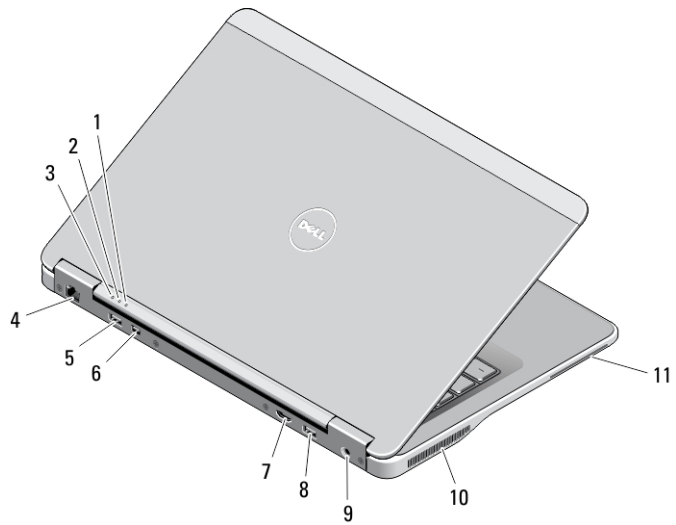

## מבט מלפנים ומאחור - Latitude E7240

איור 1. מבט מלפנים

- |                                |                        |
|--------------------------------|------------------------|
| 11. מחבר יציאת צג מיני         | 1. מיקרופון            |
| 12. מחבר USB 3.0               | 2. מצלמה               |
| 13. מחבר שמע ומיקרופון         | 3. נורית מצב מצלמה     |
| 14. קורא כרטיסי ה-SD           | 4. מיקרופון            |
| 15. קורא טביעות אצבעות         | 5. צג                  |
| 16. קורא כרטיסים חכמים ללא מגע | 6. נורית מצב כונן קשיח |
| 17. משטח מגע                   | 7. נורית מצב סוללה     |
| 18. (לחצני משטח מגע 2)         | 8. נורית מצב אלחוט     |
| 19. מקלדת                      | 9. לחצן הפעלה          |
| 20. לחצן השתקה                 | 10. חריץ למנועול אבטחה |

### מבט מהבסיס

איור 3. מבט מהבסיס (ללא סוללה)

- 4. תפס הסוללה
- 5. רמקול
- 6. מחבר עגינה

- 1. USIM חריץ
- 2. רמקול
- 3. תא סוללה

## מבט מלפנים ומאחור - Latitude E7440

איור 4. מבט מלפנים

- |                                |                        |
|--------------------------------|------------------------|
| 13. מתג אלחוט                  | 1. מיקרופון            |
| 14. קורא טביעות אצבעות         | 2. מצלמה               |
| 15. קורא כרטיסים חכמים ללא מגע | 3. נורית מצב מצלמה     |
| 16. משטח מגע                   | 4. מיקרופון            |
| 17. (לחצני משטח מגע 2)         | 5. צג                  |
| 18. (לחצני מוט עקיבה 3)        | 6. נורית מצב כונן קשיח |
| 19. מוט עקיבה                  | 7. נורית מצב סוללה     |
| 20. מקלדת                      | 8. נורית מצב אלחוט     |
| 21. לחצן השתקה                 | 9. לחצן הפעלה          |
| 22. לחצן החלשת עוצמת קול       | 10. חריץ למנעול אבטחה  |
| 23. לחצן הגברת עוצמת קול       | 11. מחבר USB 3.0       |
|                                | 12. מחבר שמע ומיקרופון |