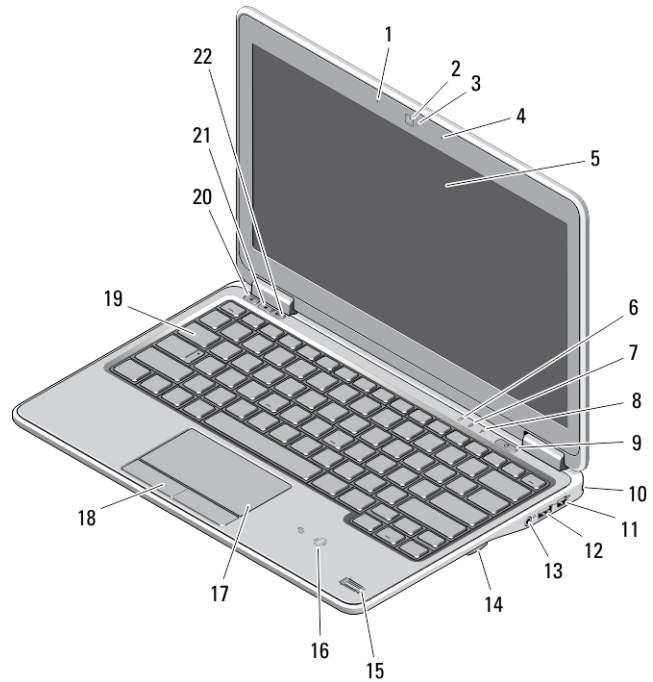

# Dell Latitude E7240/E7440

מידע על התקנה ותכונות

אודות אזהרות

אזהרה: "אזהרה" מצינת אפשרות של נזק לרכוש, פגיעה גופנית או מוות.

## מבט מלפנים ומאחור - Latitude E7240

איור 1. מבט מלפנים

- |                                |                        |
|--------------------------------|------------------------|
| 11. מחבר יציאת צג מיני         | 1. מיקרופון            |
| 12. מחבר USB 3.0               | 2. מצלמה               |
| 13. מחבר שמע ומיקרופון         | 3. נורית מצב מצלמה     |
| 14. קורא כרטיסי ה-SD           | 4. מיקרופון            |
| 15. קורא טביעות אצבעות         | 5. צג                  |
| 16. קורא כרטיסים חכמים ללא מגע | 6. נורית מצב כונן קשיח |
| 17. משטח מגע                   | 7. נורית מצב סוללה     |
| 18. (לחצני משטח מגע 2)         | 8. נורית מצב אלחוט     |
| 19. מקלדת                      | 9. לחצן הפעלה          |
| 20. לחצן השתקה                 | 10. חריץ למנועול אבטחה |