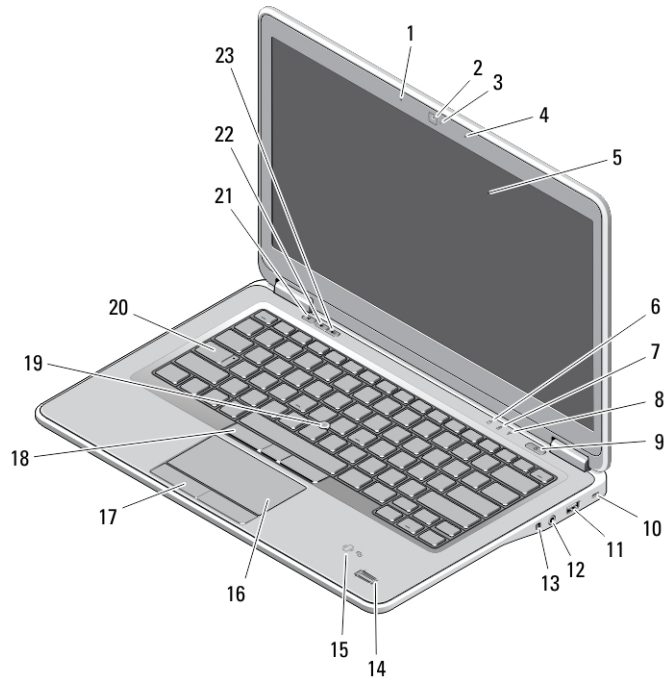

## מבט מלפנים ומאחור - Latitude E7240

איור 1. מבט מלפנים

- |                                |                        |
|--------------------------------|------------------------|
| 11. מחבר יציאת צג מיני         | 1. מיקרופון            |
| 12. מחבר USB 3.0               | 2. מצלמה               |
| 13. מחבר שמע ומיקרופון         | 3. נורית מצב מצלמה     |
| 14. קורא כרטיסי ה-SD           | 4. מיקרופון            |
| 15. קורא טביעות אצבעות         | 5. צג                  |
| 16. קורא כרטיסים חכמים ללא מגע | 6. נורית מצב כונן קשיח |
| 17. משטח מגע                   | 7. נורית מצב סוללה     |
| 18. (לחצני משטח מגע 2)         | 8. נורית מצב אלחוט     |
| 19. מקלדת                      | 9. לחצן הפעלה          |
| 20. לחצן השתקה                 | 10. חריץ למנועול אבטחה |

### מבט מהבסיס

איור 3. מבט מהבסיס (ללא סוללה)

- 4. תפס הסוללה
- 5. רמקול
- 6. מחבר עגינה

- 1. USIM חריץ
- 2. רמקול
- 3. תא סוללה

## מבט מלפנים ומאחור - Latitude E7440

איור 4. מבט מלפנים

- |                                |                        |
|--------------------------------|------------------------|
| 13. מתג אלחוט                  | 1. מיקרופון            |
| 14. קורא טביעות אצבעות         | 2. מצלמה               |
| 15. קורא כרטיסים חכמים ללא מגע | 3. נורית מצב מצלמה     |
| 16. משטח מגע                   | 4. מיקרופון            |
| 17. (לחצני משטח מגע 2)         | 5. צג                  |
| 18. (לחצני מוט עקיבה 3)        | 6. נורית מצב כונן קשיח |
| 19. מוט עקיבה                  | 7. נורית מצב סוללה     |
| 20. מקלדת                      | 8. נורית מצב אלחוט     |
| 21. לחצן השתקה                 | 9. לחצן הפעלה          |
| 22. לחצן החלשת עוצמת קול       | 10. חריץ למנעול אבטחה  |
| 23. לחצן הגברת עוצמת קול       | 11. מחבר USB 3.0       |
|                                | 12. מחבר שמע ומיקרופון |