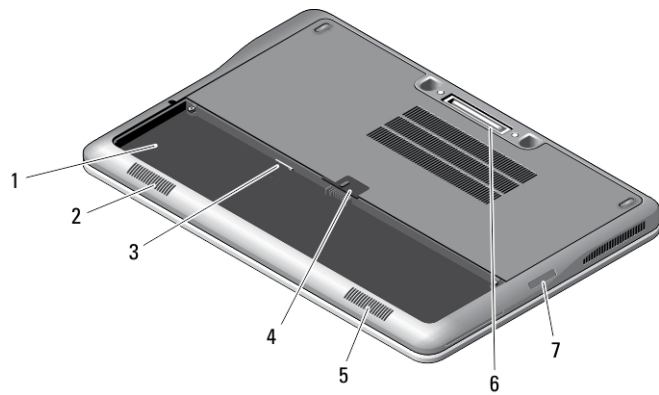

מבט מהבסיס

איור 6. מבט מהבסיס (ללא סוללה)

1. תא סוללה	5. רמקול
2. רמקול	6. מחבר עגינה
3. USIM חריץ	7. SD-קורא כרטיסי ה
4. תפס הסוללה